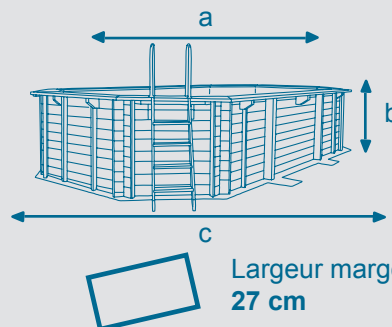

PISCINE BOIS

NEBRASKA

7.11 x 4.00 x 1.38 m

Bois
LigneBleue[®]
By Cash Piscines

Caractéristiques

- Longueur : 7.11 m
- Largeur : 4.00 m
- Hauteur : 1.38 m
- Capacité : 27.28 m³
- Débit de filtration : 11 m³/h
- Type de filtration : Filtration à sable
- Liner : 75/100e
- Forme : Octogonale allongée
- Installation : Hors-sol / semi-enterrée / enterrée

a : Surface de nage : 20.67 m²
b : Hauteur d'eau : 1.32 m
c : Surface d'installation : 7.50 x 4.50 m
(dalle en béton obligatoire)

Largeur margelles
27 cm

Poids de la
structure
1 240 kg

Temps de
montage estimé
1-2 jours (hors pose
de la dalle)

Nombre de colis
pour la structure
1

PISCINE BOIS

NEBRASKA

7.11 x 4.00 x 1.38 m

LigneBleue®
Bois
By Cash Piscines